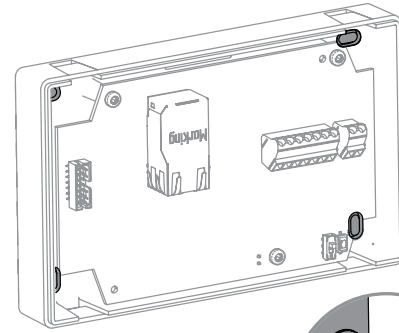

1 |

TX20
x2

2 |

3 |

4 |

5 |

6 |

7 |

Amplifier Module 15W, SIP

AMN-P15-SIP

en Quick installation guide

Bosch Security Systems B.V.

Torenallee 49
5617 BA Eindhoven
Netherlands

www.boschsecurity.com

© Bosch Security Systems B.V., 2022