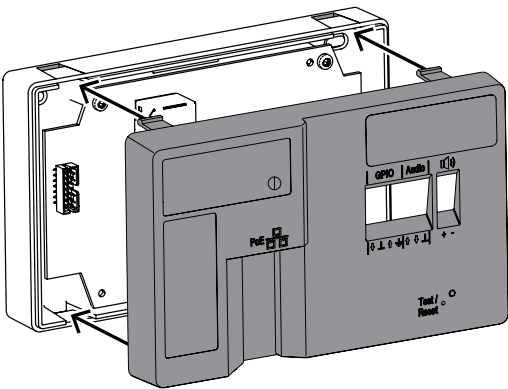

1 |

TX20
x2

2 |

3 |

4 |

5 |

6 |

7 |

Amplifier Module 15W, SIP

AMN-P15-SIP

en Quick installation guide

Bosch Security Systems B.V.

Torenallee 49
5617 BA Eindhoven
Netherlands

www.boschsecurity.com

© Bosch Security Systems B.V., 2022