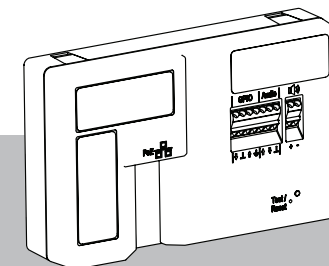

1 |

TX20
x2

2 |

3 |

4 |

5 |

6 |

7 |

Amplifier Module 15W, SIP

AMN-P15-SIP

en Quick installation guide

Bosch Security Systems B.V.

Torenallee 49
5617 BA Eindhoven
Netherlands

www.boschsecurity.com

© Bosch Security Systems B.V., 2022