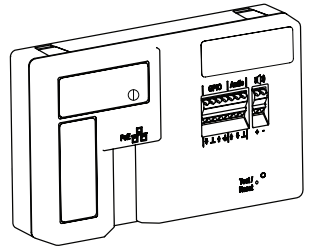

1 |

TX20
x2

2 |

3 |

4 |

5 |

6 |

7 |

Amplifier Module 15W, SIP

AMN-P15-SIP

en Quick installation guide

Bosch Security Systems B.V.

Torenallee 49
5617 BA Eindhoven
Netherlands

www.boschsecurity.com

© Bosch Security Systems B.V., 2022