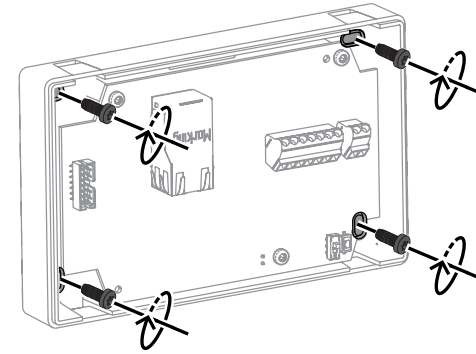

1 |

TX20
x2

2 |

3 |

4 |

5 |

6 |

7 |

Amplifier Module 15W, SIP

AMN-P15-SIP

en Quick installation guide

Bosch Security Systems B.V.

Torenallee 49
5617 BA Eindhoven
Netherlands

www.boschsecurity.com

© Bosch Security Systems B.V., 2022